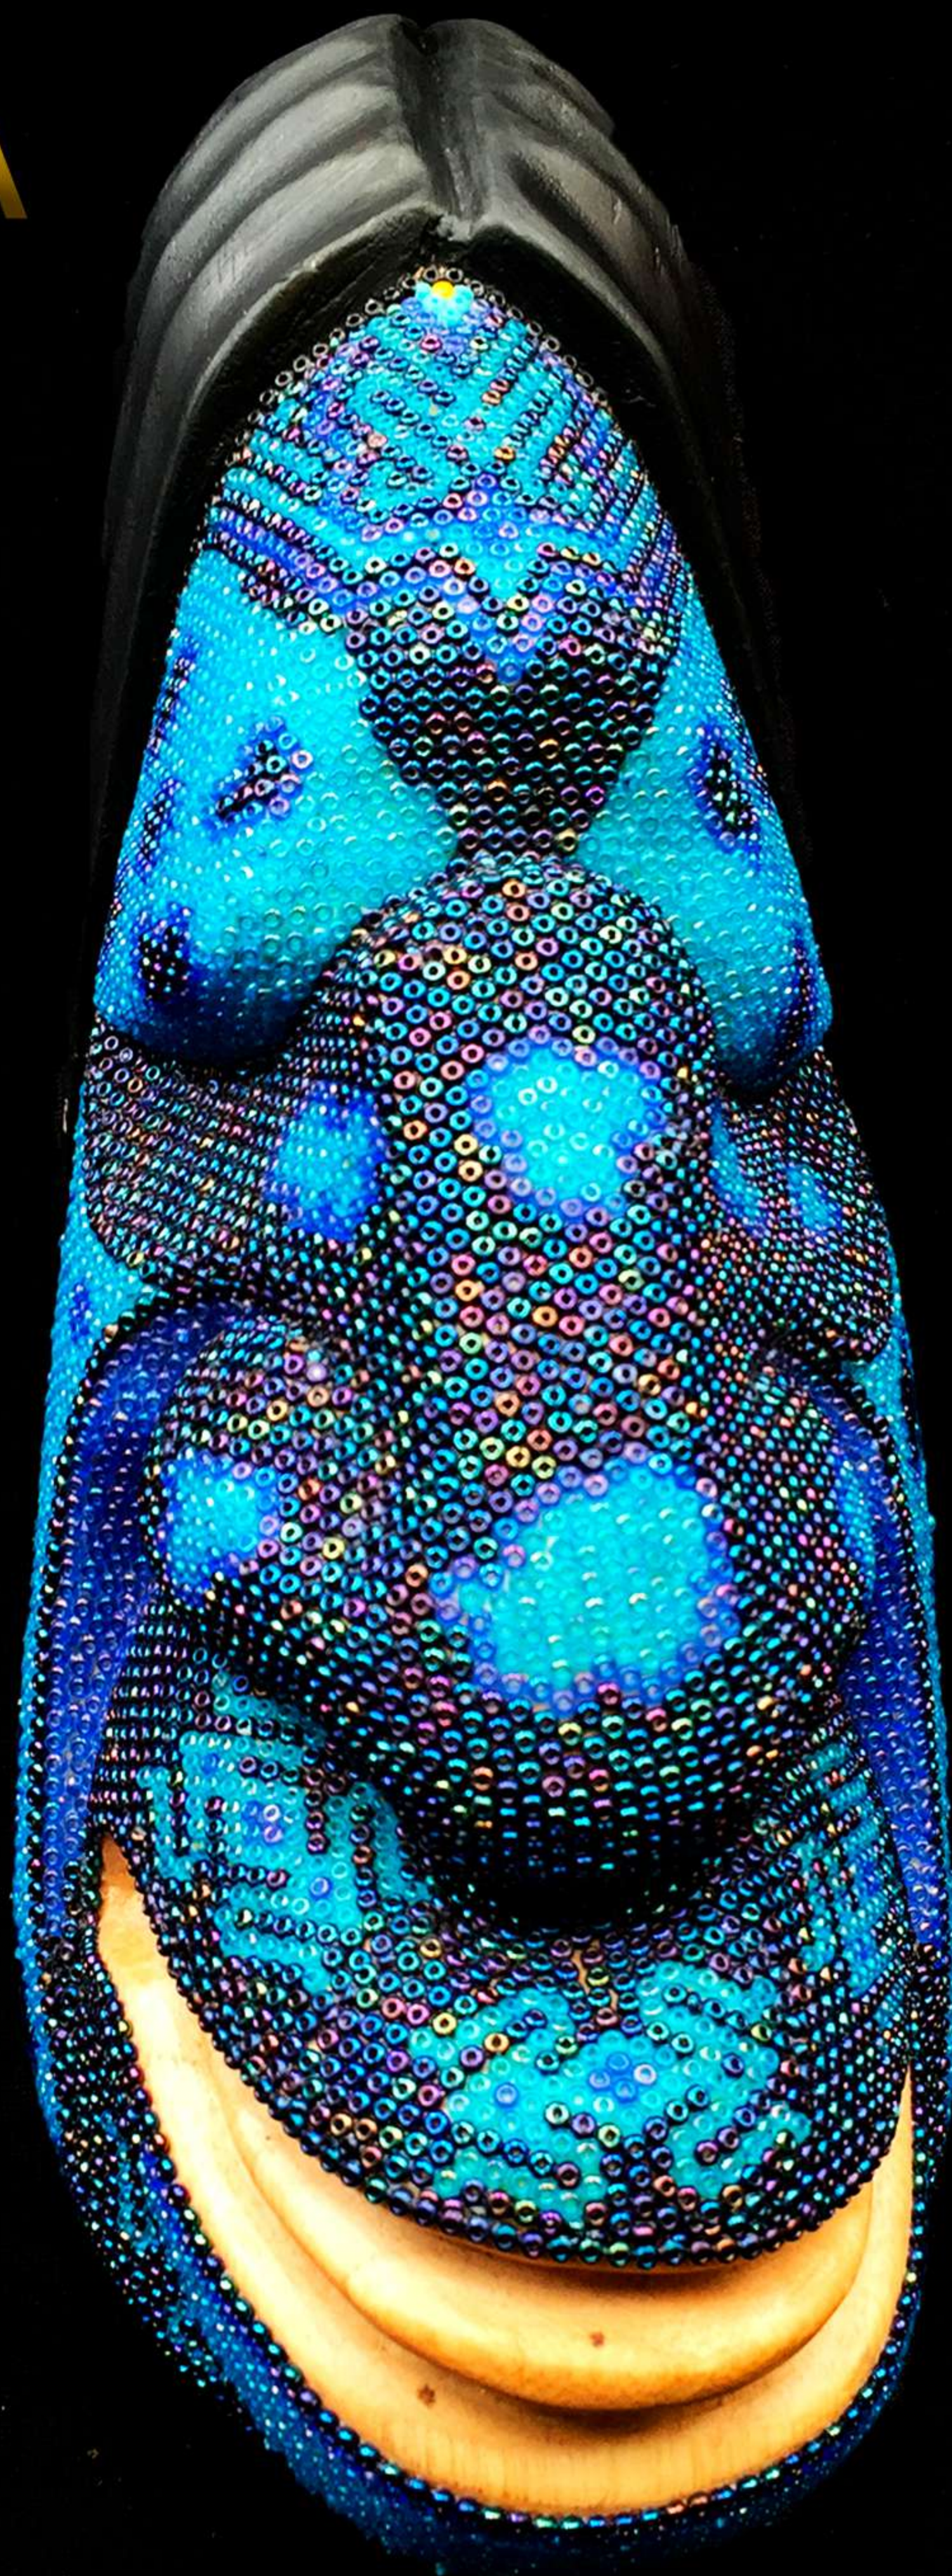

$250.000

MÁSCARA
DEL AGUA
CÓNICA

MÁSCARA BATÁ
INSPIRADA EN EL GÉNERO FEMENINO,
Y LA FERTILIDAD DEL AGUA.

28cm X 11cm
LARGO ANCHO