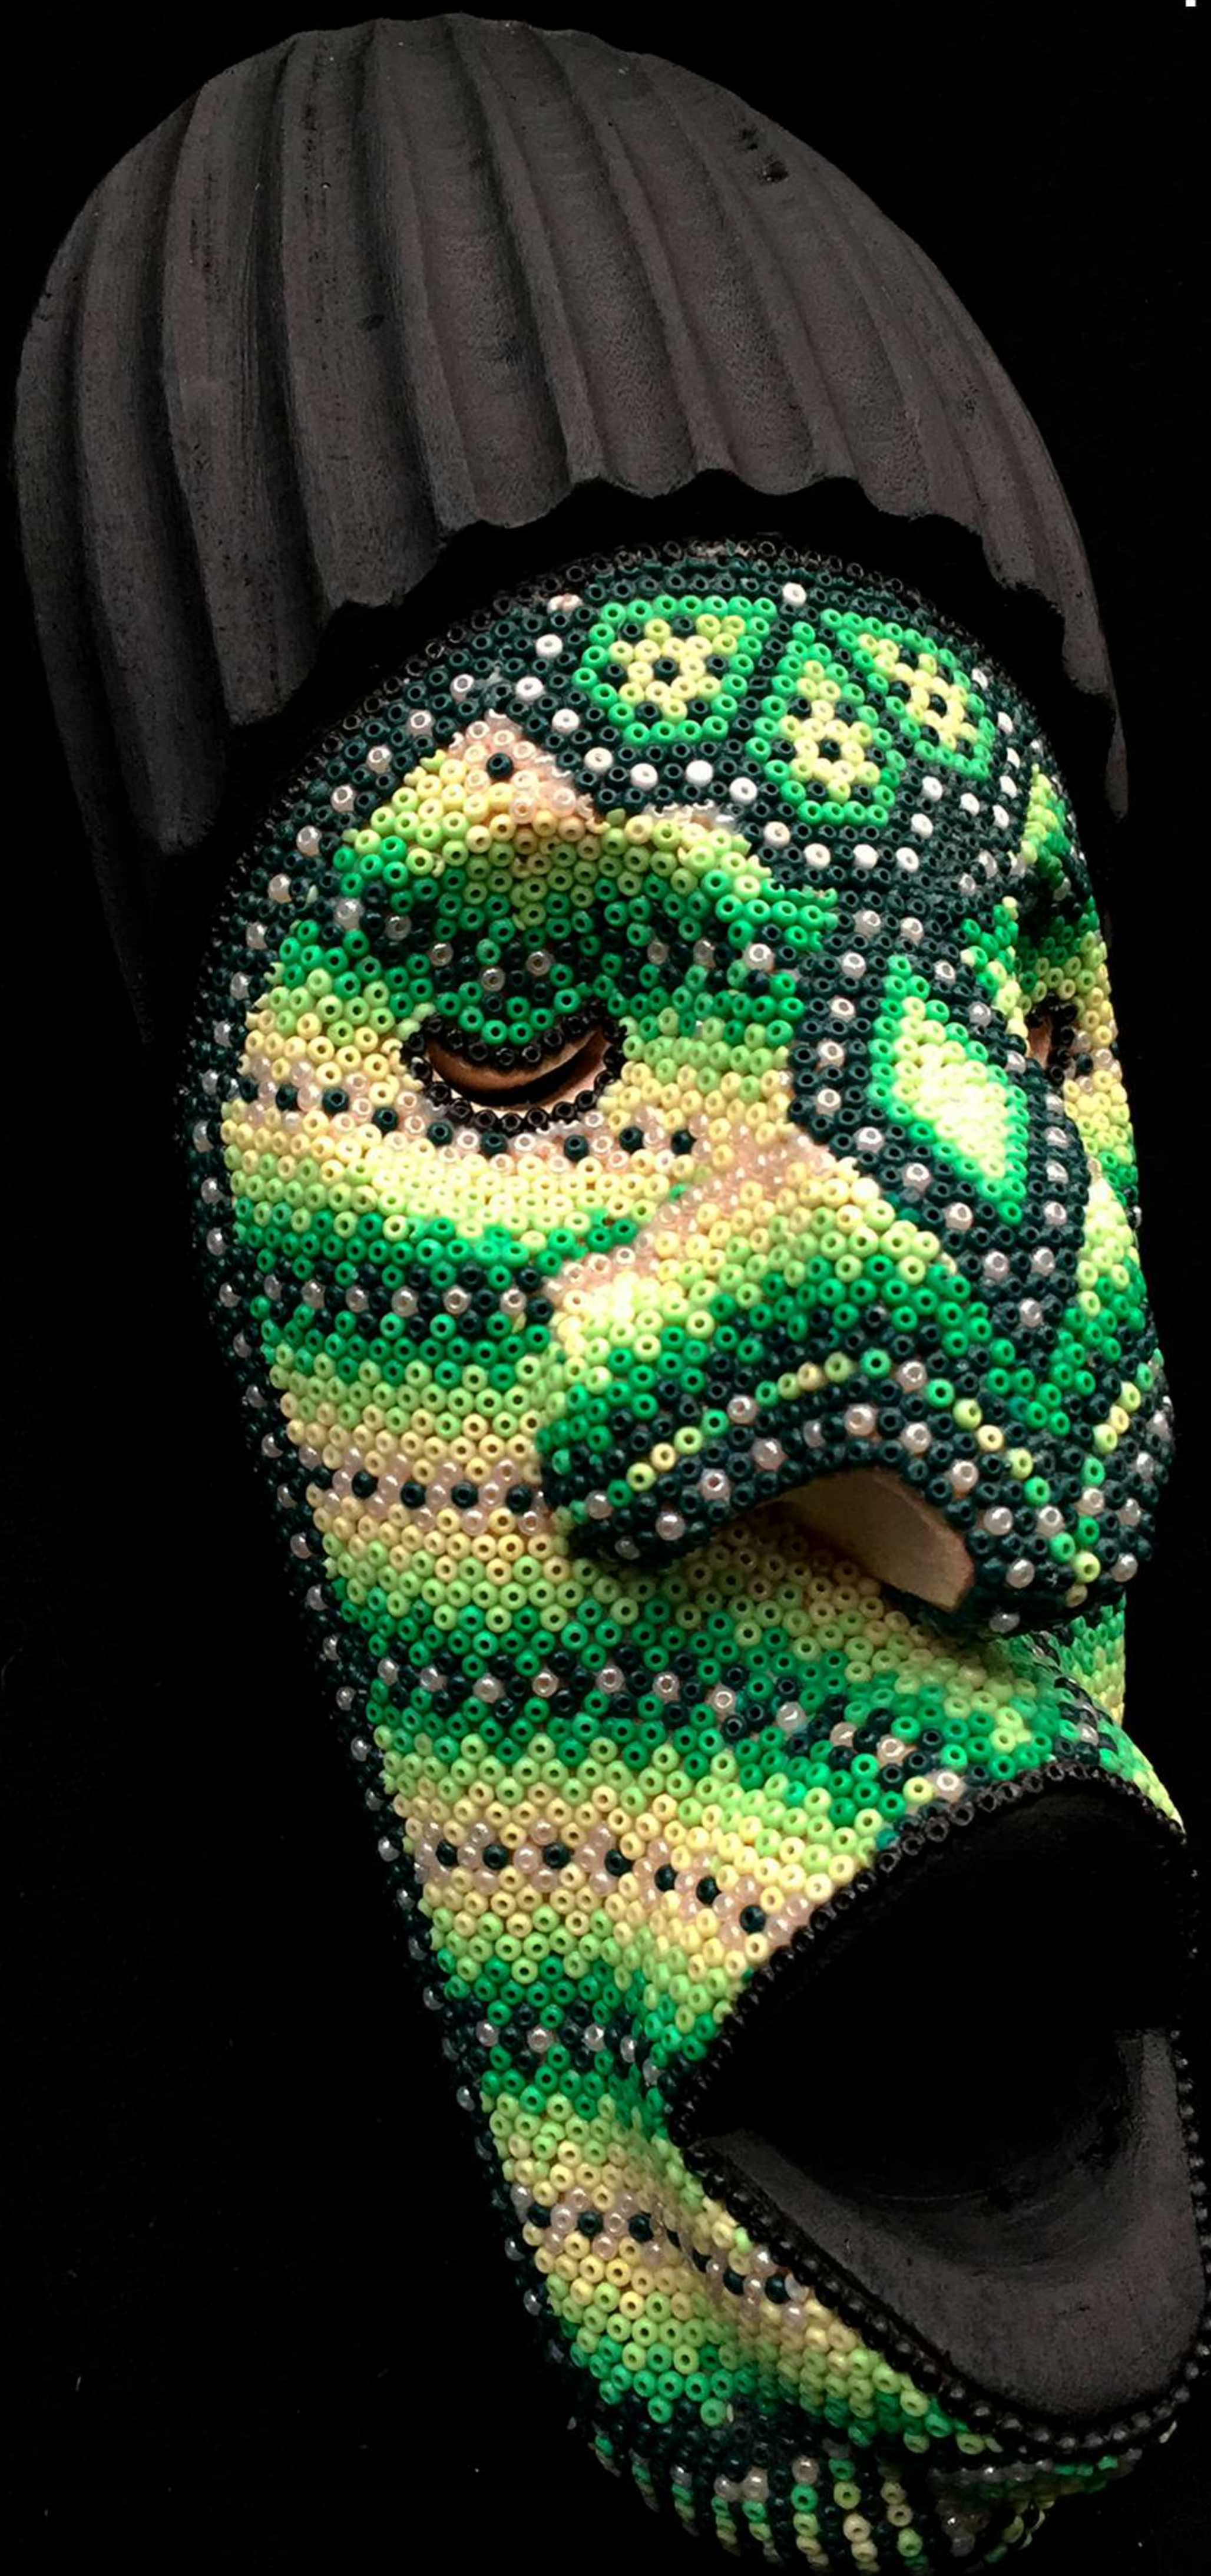

$110.000

MÁSCARA
GRITÓN
A L A R G A D A

28cm
LARGO

13cm
ANCHO

5cm
VOLUMEN