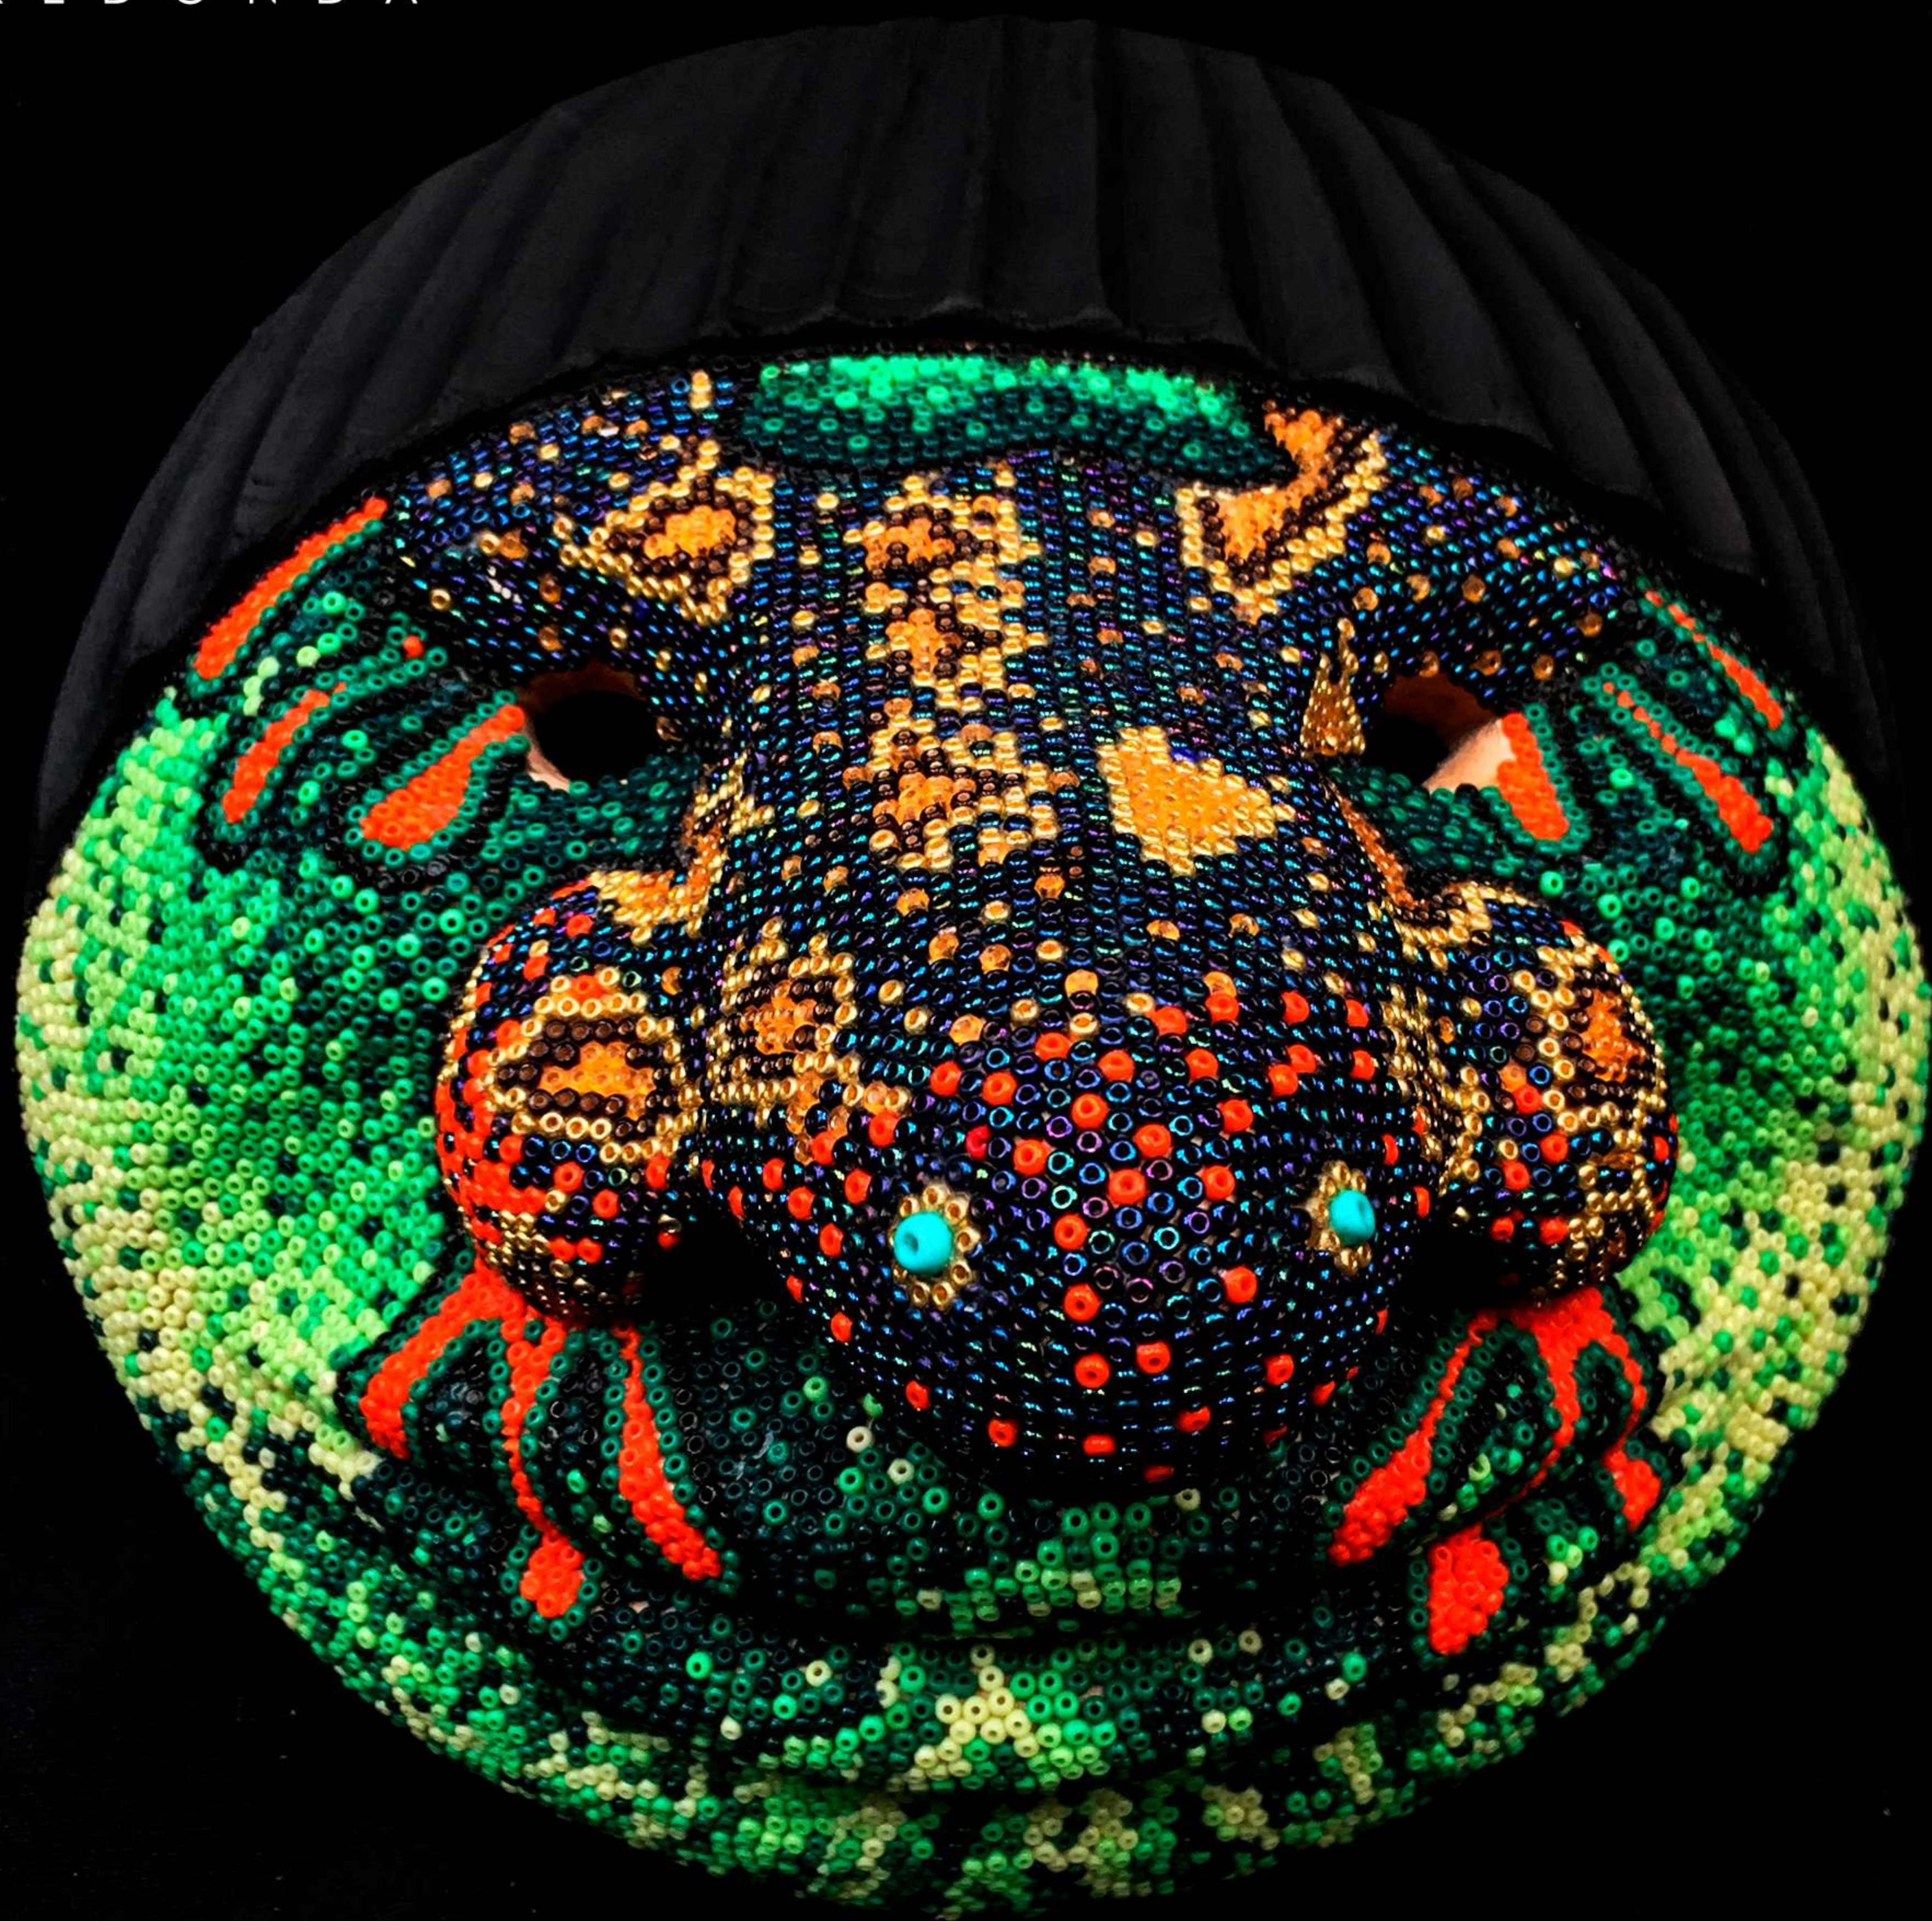

$380.000

MÁSCARA

REPTILIANA

R E D O N D A

MÁSCARA BACÓ
ESTÁ INSPIRADA EN ORIGEN REPTILIANO Y LA
FERTILIDAD (TODO LO QUE GENERA VIDA).

20cm x 14cm
DIAMETRO VOLUMEN